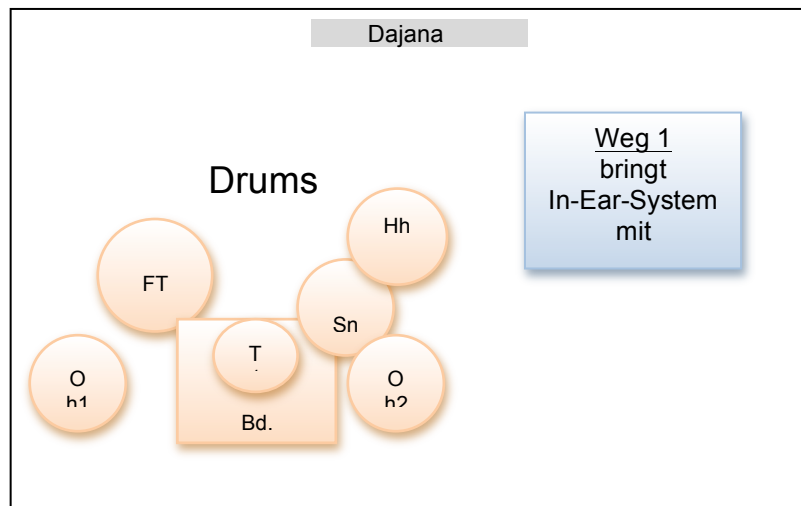

# BLACK ⚡ ROSIE

**Stageplan** 2024/09

Bei Rückfragen: Gaby Neitzel 0172 - 5465564

**Gitar-Amp**  
Mic  
Leadguitar

**Gitar-Amp**  
Mic  
Rhythmuitar

**Bass-Amp**  
DI  
integriert

genügend Platz für den Bass lassen, ggf.  
Drumbodest aus der Mitte rücken

**Vocals**  
Gaby

**Weg 5**  
Monitor

**Lead Vocals**  
Karo  
bringt  
Shure SLX Beta 58  
Funkmikro mit

**Weg 4**  
bringt  
In-Ear-System mit

**Vocals**  
Natalie

**Weg 3**  
Monitor

**Vocals**  
Jeanine

**Weg 2**  
Monitor